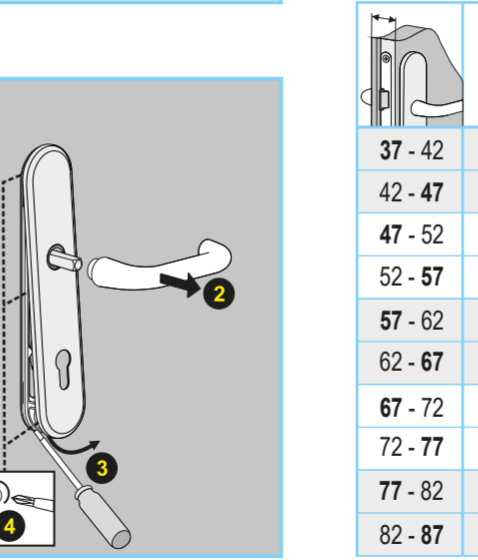

H 

I 

J 

FH - WB2/WB3

		
37 - 42	3x M6x50	120
42 - 47	2x M6x50 + 1x M6x55	120
47 - 52	3x M6x60	130
52 - 57	2x M6x60 + 1x M6x65	130
57 - 62	3x M6x70	140
62 - 67	2x M6x70 + 1x M6x75	140
67 - 72	3x M6x80	150
72 - 77	2x M6x80 + 1x M6x85	150
77 - 82	3x M6x90	160
82 - 87	2x M6x90 + 1x M6x95	160